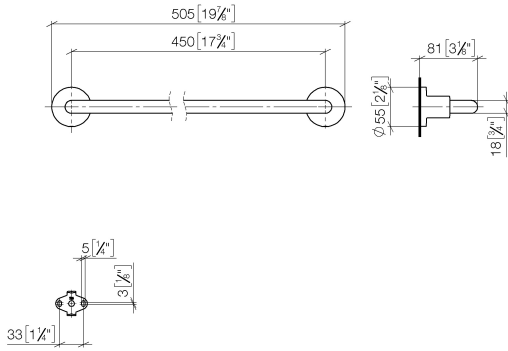

83 045 892

- Calibración 450 mm
- Ancho 505mm
- Altura 55 mm
- Roseta Ø 55 mm
- Saliente 81 mm

Encaja con TARA

	Champagne (Oro 22k)	83 045 892-47
	Cromo	83 045 892-00
	Platino cepillado	83 045 892-06
	Platino	83 045 892-08
	Dark Chrome	83 045 892-19
	Latón cepillado (Oro 23k)	83 045 892-28
	Negro mate	83 045 892-33
	Champagne cepillado (Oro 22k)	83 045 892-46
	Cromo cepillado	83 045 892-93
	Dark Platinum cepillado	83 045 892-99

83 045 892

mm [inches]

83 045 892

Piezas para otros acabados pueden encontrarse aquí:  
Cromo

### Lista de piezas de recambios

N°	Número de artículo	Denominación	Cantidad de montaje	Plazo de entrega
1	05 28 22 588 00-47	soporte	1	30
2	08 17 89 505-47	soporte	2	30
3	04 31 11 113 00 90	varilla	2	2
4	09 30 11 046 90	disco	2	2
5	09 30 30 071 90	tornillo	2	2
6	05 17 20 739 00 90	juego de fijación	2	2