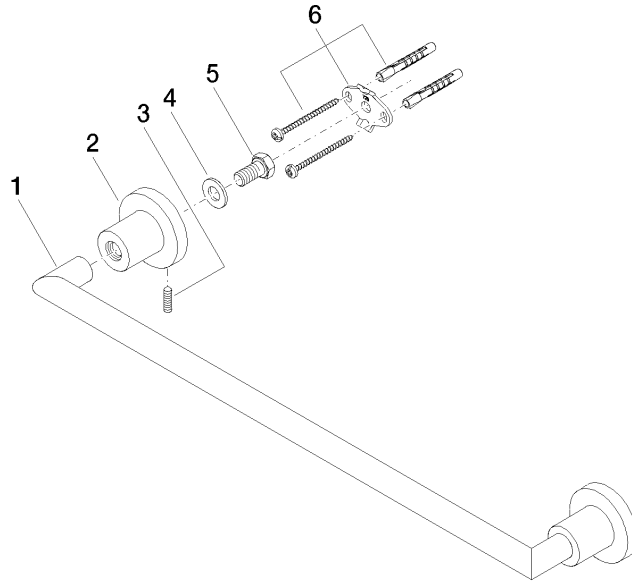

83 045 892

- Calibración 450 mm
- Ancho 505mm
- Altura 55 mm
- Roseta Ø 55 mm
- Saliente 81 mm

Encaja con TARA

	Champagne (Oro 22k)	83 045 892-47
	Cromo	83 045 892-00
	Platino cepillado	83 045 892-06
	Platino	83 045 892-08
	Dark Chrome	83 045 892-19
	Latón cepillado (Oro 23k)	83 045 892-28
	Negro mate	83 045 892-33
	Champagne cepillado (Oro 22k)	83 045 892-46
	Cromo cepillado	83 045 892-93
	Dark Platinum cepillado	83 045 892-99

83 045 892

mm [inches]

83 045 892

Piezas para otros acabados pueden encontrarse aquí:  
Cromo

### Lista de piezas de recambios

N°	Número de artículo	Denominación	Cantidad de montaje	Plazo de entrega
1	05 28 22 588 00-47	soporte	1	30
2	08 17 89 505-47	soporte	2	30
3	04 31 11 113 00 90	varilla	2	2
4	09 30 11 046 90	disco	2	2
5	09 30 30 071 90	tornillo	2	2
6	05 17 20 739 00 90	juego de fijación	2	2